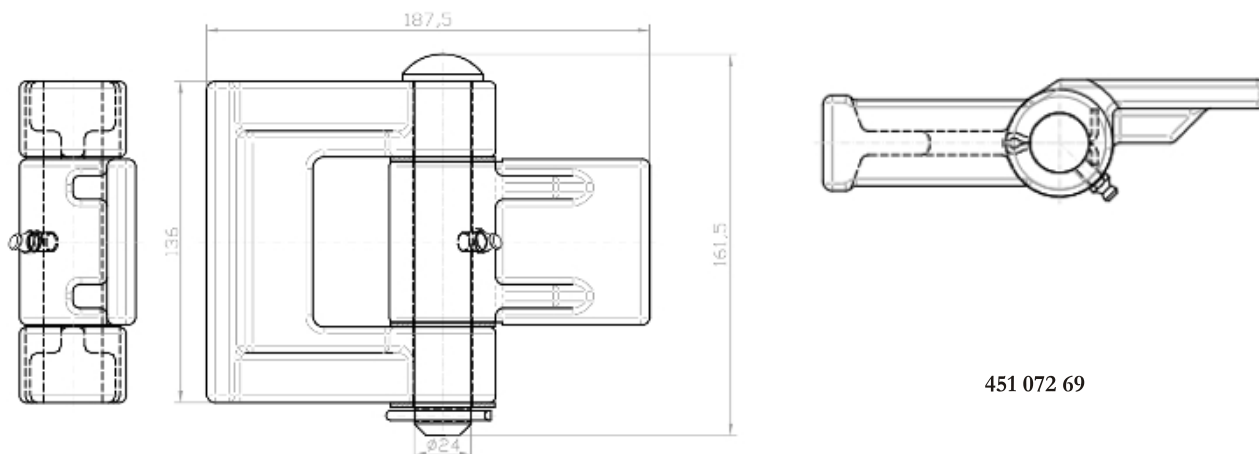

## Zawias czołowy do drzwi kontenera

451 072 69

Art. nr	Nazwa	Uwagi
451 072 69	Zawias czołowy do drzwi kontenera	odkuwany, lewy
451 072 70	Zawias czołowy do drzwi kontenera	odkuwany, prawy
451 072 71	Zawias czołowy do drzwi kontenera	odkuwany, lewy, wersja KTK
451 072 72	Zawias czołowy do drzwi kontenera	odkuwany, prawy, wersja KTK

Z przyjemnością przedstawiamy nowy produkt w naszej ofercie. Jest nim odkuwany zawias czołowy do drzwi kontenera zaprojektowany z myślą o wytrzymałości, trwałości i polepszeniu cech użytkowych gotowego kontenera stalowego.