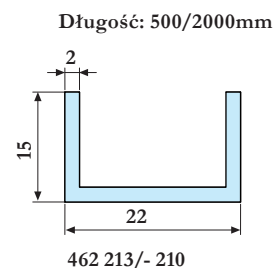

### Uszczelnienie okrągłe

Art. nr	Nazwa	Wymiar	Uwagi
459 119	Uszczelnienie	D=20mm	okrągłe, 25m wiązka
459 120	Uszczelnienie	D=30mm	okrągłe, 20m wiązka

459 113

459 209

459 121

Art. nr	Nazwa	Wymiar	Uwagi
459 113	Uszczelnienie do prasy na śmieci	21,6x33,4mm	20m odcinek
459 209	Uszczelnienie profilowane	24,0x14,6mm	samozamykające, 25m wiązka
459 121	Profil gumowy	110x95mm	do naczepy, 18,20m wiązka
459 121 01	Profil gumowy	110x95mm	do naczepy, 3,10m wiązka

## Dalsze uszczelnienia na zamówienie

462 212

462 213/- 210

Art. nr	Nazwa	Wymiar	Uwagi
462 212	U-profil	15x23x2,5mm, dla kąta 90°	St52, do uszczelnienia 459 113
462 213	U-profil	500x22x15x2mm	do uszczelnienia 459 113
462 210	U-profil	2200x22x15x2mm	do uszczelnienia 459 113