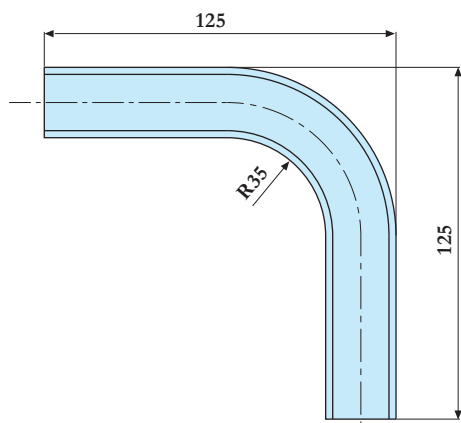

### Uszczelnienie czworokąt

Art. nr	Nazwa	Wymiar	Uwagi
459 114	Uszczelnienie	12x20mm	czworokąt, 50m wiązka
459 102	Uszczelnienie	15x20mm	czworokąt, 25m wiązka
459 115	Uszczelnienie	15x30mm	czworokąt, 25m wiązka
459 104	Uszczelnienie	15x40mm	czworokąt, 25m wiązka
459 101	Uszczelnienie	20x20mm	czworokąt, 25m wiązka
459 112	Uszczelnienie	20x30mm	czworokąt, 25m wiązka
459 106	Uszczelnienie	20x40mm	czworokąt, 25m wiązka
459 117	Uszczelnienie	20x45mm	czworokąt, 25m wiązka
459 122	Uszczelnienie	20x60mm	czworokąt, 25m wiązka
459 107	Uszczelnienie	25x25mm	czworokąt, 25m wiązka
459 111	Uszczelnienie	25x50mm	czworokąt, 15m wiązka
459 108	Uszczelnienie	30x30mm	czworokąt, 15m wiązka
459 110	Uszczelnienie	30x45mm	czworokąt, 15m wiązka
459 116	Uszczelnienie	40x40mm	czworokąt, 10m odcinek

### Uszczelnienie okrągłe

Art. nr	Nazwa	Wymiar	Uwagi
459 119	Uszczelnienie	D=20mm	okrągłe, 25m wiązka
459 120	Uszczelnienie	D=30mm	okrągłe, 20m wiązka

459 113

459 209

459 121

Art. nr	Nazwa	Wymiar	Uwagi
459 113	Uszczelnienie do prasy na śmieci	21,6x33,4mm	20m odcinek
459 209	Uszczelnienie profilowane	24,0x14,6mm	samozamykające, 25m wiązka
459 121	Profil gumowy	110x95mm	do naczepy, 18,20m wiązka
459 121 01	Profil gumowy	110x95mm	do naczepy, 3,10m wiązka

## Dalsze uszczelnienia na zamówienie

462 212

462 213/- 210

Art. nr	Nazwa	Wymiar	Uwagi
462 212	U-profil	15x23x2,5mm, dla kąta 90°	St52, do uszczelnienia 459 113
462 213	U-profil	500x22x15x2mm	do uszczelnienia 459 113
462 210	U-profil	2200x22x15x2mm	do uszczelnienia 459 113