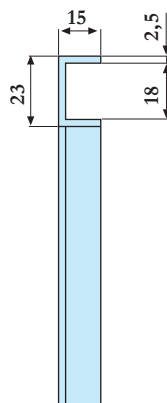

### Uszczelnienie czworokąt

Art. nr	Nazwa	Wymiar	Uwagi
459 114	Uszczelnienie	12x20mm	czworokąt, 50m wiązka
459 102	Uszczelnienie	15x20mm	czworokąt, 25m wiązka
459 115	Uszczelnienie	15x30mm	czworokąt, 25m wiązka
459 104	Uszczelnienie	15x40mm	czworokąt, 25m wiązka
459 101	Uszczelnienie	20x20mm	czworokąt, 25m wiązka
459 112	Uszczelnienie	20x30mm	czworokąt, 25m wiązka
459 106	Uszczelnienie	20x40mm	czworokąt, 25m wiązka
459 117	Uszczelnienie	20x45mm	czworokąt, 25m wiązka
459 122	Uszczelnienie	20x60mm	czworokąt, 25m wiązka
459 107	Uszczelnienie	25x25mm	czworokąt, 25m wiązka
459 111	Uszczelnienie	25x50mm	czworokąt, 15m wiązka
459 108	Uszczelnienie	30x30mm	czworokąt, 15m wiązka
459 110	Uszczelnienie	30x45mm	czworokąt, 15m wiązka
459 116	Uszczelnienie	40x40mm	czworokąt, 10m odcinek

### Uszczelnienie okrągłe

Art. nr	Nazwa	Wymiar	Uwagi
459 119	Uszczelnienie	D=20mm	okrągłe, 25m wiązka
459 120	Uszczelnienie	D=30mm	okrągłe, 20m wiązka

459 113

459 209

459 121

Art. nr	Nazwa	Wymiar	Uwagi
459 113	Uszczelnienie do prasy na śmieci	21,6x33,4mm	20m odcinek
459 209	Uszczelnienie profilowane	24,0x14,6mm	samozamykające, 25m wiązka
459 121	Profil gumowy	110x95mm	do naczepy, 18,20m wiązka
459 121 01	Profil gumowy	110x95mm	do naczepy, 3,10m wiązka

## Dalsze uszczelnienia na zamówienie

462 212

462 213/- 210

Art. nr	Nazwa	Wymiar	Uwagi
462 212	U-profil	15x23x2,5mm, dla kąta 90°	St52, do uszczelnienia 459 113
462 213	U-profil	500x22x15x2mm	do uszczelnienia 459 113
462 210	U-profil	2200x22x15x2mm	do uszczelnienia 459 113