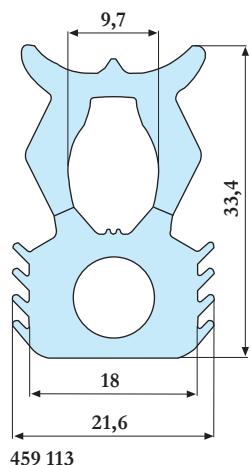

### Uszczelnienie czworokąt

Art. nr	Nazwa	Wymiar	Uwagi
459 114	Uszczelnienie	12x20mm	czworokąt, 50m wiązka
459 102	Uszczelnienie	15x20mm	czworokąt, 25m wiązka
459 115	Uszczelnienie	15x30mm	czworokąt, 25m wiązka
459 104	Uszczelnienie	15x40mm	czworokąt, 25m wiązka
459 101	Uszczelnienie	20x20mm	czworokąt, 25m wiązka
459 112	Uszczelnienie	20x30mm	czworokąt, 25m wiązka
459 106	Uszczelnienie	20x40mm	czworokąt, 25m wiązka
459 117	Uszczelnienie	20x45mm	czworokąt, 25m wiązka
459 122	Uszczelnienie	20x60mm	czworokąt, 25m wiązka
459 107	Uszczelnienie	25x25mm	czworokąt, 25m wiązka
459 111	Uszczelnienie	25x50mm	czworokąt, 15m wiązka
459 108	Uszczelnienie	30x30mm	czworokąt, 15m wiązka
459 110	Uszczelnienie	30x45mm	czworokąt, 15m wiązka
459 116	Uszczelnienie	40x40mm	czworokąt, 10m odcinek

### Uszczelnienie okrągłe

Art. nr	Nazwa	Wymiar	Uwagi
459 119	Uszczelnienie	D=20mm	okrągłe, 25m wiązka
459 120	Uszczelnienie	D=30mm	okrągłe, 20m wiązka

459 113

459 209

459 121

Art. nr	Nazwa	Wymiar	Uwagi
459 113	Uszczelnienie do prasy na śmieci	21,6x33,4mm	20m odcinek
459 209	Uszczelnienie profilowane	24,0x14,6mm	samozamykające, 25m wiązka
459 121	Profil gumowy	110x95mm	do naczepy, 18,20m wiązka
459 121 01	Profil gumowy	110x95mm	do naczepy, 3,10m wiązka

## Dalsze uszczelnienia na zamówienie

462 212

462 213/- 210

Art. nr	Nazwa	Wymiar	Uwagi
462 212	U-profil	15x23x2,5mm, dla kąta 90°	St52, do uszczelnienia 459 113
462 213	U-profil	500x22x15x2mm	do uszczelnienia 459 113
462 210	U-profil	2200x22x15x2mm	do uszczelnienia 459 113