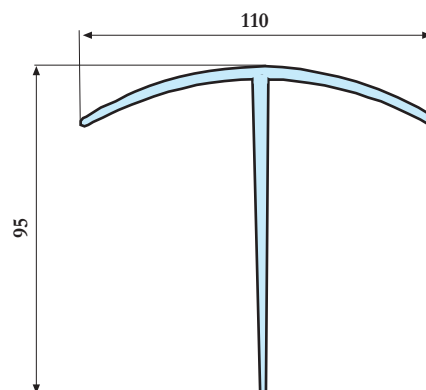

### Uszczelnienie czworokąt

Art. nr	Nazwa	Wymiar	Uwagi
459 114	Uszczelnienie	12x20mm	czworokąt, 50m wiązka
459 102	Uszczelnienie	15x20mm	czworokąt, 25m wiązka
459 115	Uszczelnienie	15x30mm	czworokąt, 25m wiązka
459 104	Uszczelnienie	15x40mm	czworokąt, 25m wiązka
459 101	Uszczelnienie	20x20mm	czworokąt, 25m wiązka
459 112	Uszczelnienie	20x30mm	czworokąt, 25m wiązka
459 106	Uszczelnienie	20x40mm	czworokąt, 25m wiązka
459 117	Uszczelnienie	20x45mm	czworokąt, 25m wiązka
459 122	Uszczelnienie	20x60mm	czworokąt, 25m wiązka
459 107	Uszczelnienie	25x25mm	czworokąt, 25m wiązka
459 111	Uszczelnienie	25x50mm	czworokąt, 15m wiązka
459 108	Uszczelnienie	30x30mm	czworokąt, 15m wiązka
459 110	Uszczelnienie	30x45mm	czworokąt, 15m wiązka
459 116	Uszczelnienie	40x40mm	czworokąt, 10m odcinek

### Uszczelnienie okrągłe

Art. nr	Nazwa	Wymiar	Uwagi
459 119	Uszczelnienie	D=20mm	okrągłe, 25m wiązka
459 120	Uszczelnienie	D=30mm	okrągłe, 20m wiązka

459 113

459 209

459 121

Art. nr	Nazwa	Wymiar	Uwagi
459 113	Uszczelnienie do prasy na śmieci	21,6x33,4mm	20m odcinek
459 209	Uszczelnienie profilowane	24,0x14,6mm	samozamykające, 25m wiązka
459 121	Profil gumowy	110x95mm	do naczepy, 18,20m wiązka
459 121 01	Profil gumowy	110x95mm	do naczepy, 3,10m wiązka

## Dalsze uszczelnienia na zamówienie

462 212

462 213/- 210

Art. nr	Nazwa	Wymiar	Uwagi
462 212	U-profil	15x23x2,5mm, dla kąta 90°	St52, do uszczelnienia 459 113
462 213	U-profil	500x22x15x2mm	do uszczelnienia 459 113
462 210	U-profil	2200x22x15x2mm	do uszczelnienia 459 113