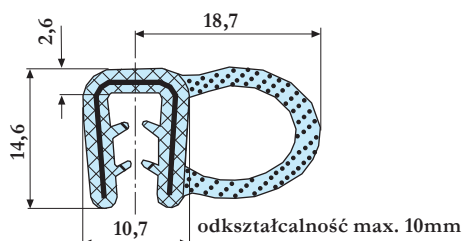

### Uszczelnienie czworokąt

Art. nr	Nazwa	Wymiar	Uwagi
459 114	Uszczelnienie	12x20mm	czworokąt, 50m wiązka
459 102	Uszczelnienie	15x20mm	czworokąt, 25m wiązka
459 115	Uszczelnienie	15x30mm	czworokąt, 25m wiązka
459 104	Uszczelnienie	15x40mm	czworokąt, 25m wiązka
459 101	Uszczelnienie	20x20mm	czworokąt, 25m wiązka
459 112	Uszczelnienie	20x30mm	czworokąt, 25m wiązka
459 106	Uszczelnienie	20x40mm	czworokąt, 25m wiązka
459 117	Uszczelnienie	20x45mm	czworokąt, 25m wiązka
459 122	Uszczelnienie	20x60mm	czworokąt, 25m wiązka
459 107	Uszczelnienie	25x25mm	czworokąt, 25m wiązka
459 111	Uszczelnienie	25x50mm	czworokąt, 15m wiązka
459 108	Uszczelnienie	30x30mm	czworokąt, 15m wiązka
459 110	Uszczelnienie	30x45mm	czworokąt, 15m wiązka
459 116	Uszczelnienie	40x40mm	czworokąt, 10m odcinek

### Uszczelnienie okrągłe

Art. nr	Nazwa	Wymiar	Uwagi
459 119	Uszczelnienie	D=20mm	okrągłe, 25m wiązka
459 120	Uszczelnienie	D=30mm	okrągłe, 20m wiązka

459 113

459 209

459 121

Art. nr	Nazwa	Wymiar	Uwagi
459 113	Uszczelnienie do prasy na śmieci	21,6x33,4mm	20m odcinek
459 209	Uszczelnienie profilowane	24,0x14,6mm	samozamykające, 25m wiązka
459 121	Profil gumowy	110x95mm	do naczepy, 18,20m wiązka
459 121 01	Profil gumowy	110x95mm	do naczepy, 3,10m wiązka

## Dalsze uszczelnienia na zamówienie

462 212

462 213/- 210

Art. nr	Nazwa	Wymiar	Uwagi
462 212	U-profil	15x23x2,5mm, dla kąta 90°	St52, do uszczelnienia 459 113
462 213	U-profil	500x22x15x2mm	do uszczelnienia 459 113
462 210	U-profil	2200x22x15x2mm	do uszczelnienia 459 113