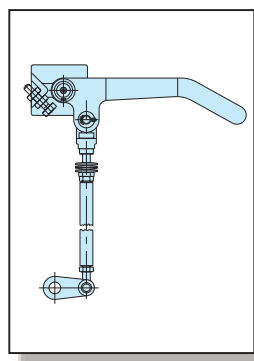

ELEMENTY WYPOSAŻENIA KONTENERÓW

Uszczelnienia

15.1 - 15.2

2010/2012