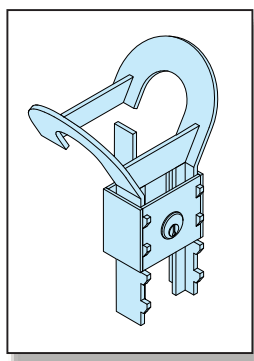

ELEMENTY WYPOSAŻENIA KONTENERÓW

Uszczelnienia

15.1 - 15.2

2010/2012