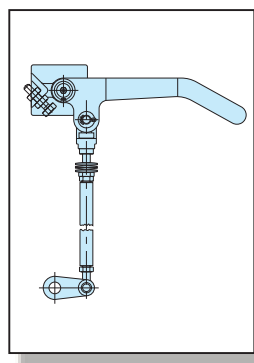

## Siatki i plandeki

**Plandeka kontenera, PE/PCV**  
**nie przepuszczająca wody,**  
**co 40 cm oczko mocowania**  
**Nietypowe rozmiary na zapytanie**

Art. nr	Nazwa	Wymiar	Uwagi
470 100	Plandeka kontenera	2,3x4,5m	PE/PVC, kolor: szary, 630g/m <sup>2</sup>
470 105	Plandeka kontenera	2,3x5,0m	PE/PVC, kolor: szary, 630g/m <sup>2</sup>
470 110	Plandeka kontenera	3,1x7,0m	PE/PVC, kolor: szary, 630g/m <sup>2</sup>
470 115	Plandeka kontenera	3,1x7,5m	PE/PVC, kolor: szary, 630g/m <sup>2</sup>
470 120	Plandeka kontenera	3,1x8,0m	PE/PVC, kolor: szary, 630g/m <sup>2</sup>
470 125	Plandeka kontenera	3,0x6,0m	PE/PVC, ze wzmocnieniem, kolor: szary, 630g/m <sup>2</sup>