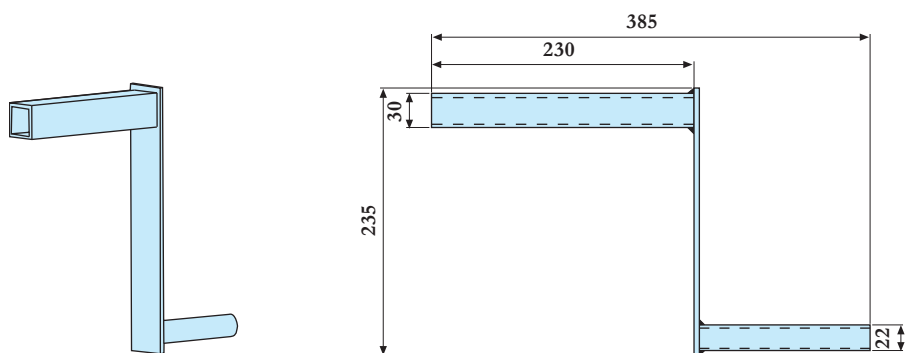

470197

470198

470199

470200

Art. nr	Nazwa	Wymiar	Uwagi
470 198	Mocowanie	D=8mm, L=400mm	z linki elastycznej, z haczykiem
470 197	Mocowanie	D=9mm, L=800mm	z linki elastycznej, zakończona haczykami

Art. nr	Nazwa	Wymiar	Uwagi
470 199	Mocowanie gumowe	D=8mm, L=400mm	hak-S, wstępnie zmontowany, cynkowana
470 200	Mocowanie gumowe	D=8mm, L=400mm	