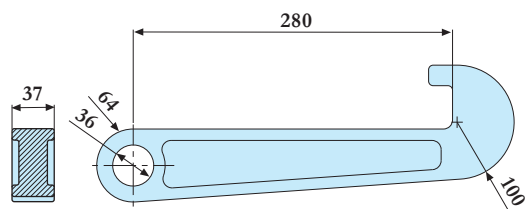

ELEMENTY WYPOSAŻENIA KONTENERÓW

Napinacze grzechotkowe ratsche

11.1 - 11.2

2010/2012

457 510/- 500/- 502/- 501/- 508/- 509

457 599

Art. nr	Nazwa	Wymiar	Uwagi
457 510	Napinacz grzechotkowy	L=255/270mm	M24, uchwyt L=250mm, do prasy, cynkowany
457 500	Napinacz grzechotkowy	L=255/320mm	M24, uchwyt L=300mm, do prasy, cynkowany
457 502	Napinacz grzechotkowy	L=355/320mm	M48, uchwyt L=300mm, do prasy stacjonarnej, cynkowany
457 501	Napinacz grzechotkowy	L=200/270mm	M20, uchwyt L=250mm, do prasy, pasuje do LOTUS, cynkowany
457 508	Napinacz grzechotkowy	L=255/320mm	M30, uchwyt L=300mm, do prasy, cynkowany
457 509	Napinacz grzechotkowy	L=255/320mm	M36, uchwyt L=300mm, do prasy, cynkowany
457 499	Napinacz grzechotkowy	L=650/320mm	M30, uchwyt L=300mm, do stacjonarnej prasy na śmieci, cynkowany, bez widełek

Art. nr	Nazwa	Wymiar	Uwagi
457 508 10	Hak	280x37mm	cynkowany

457 513/- 514/- 571/- 572

Art. nr	Nazwa	Wymiar	Uwagi
457 513	Łącznik	M24x260mm	lewy gwint, surowy
457 514	Łącznik	M24x260mm	prawy gwint, surowy
457 571	Łącznik	M30x260mm	lewy gwint, surowy, DIN 34828
457 572	Łącznik	M30x260mm	prawy gwint, surowy, DIN 34828
457 515	U-profil	104x30mm	