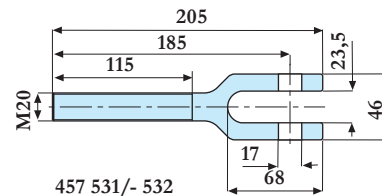

Art. nr	Nazwa	Wymiar	Uwagi
457 508 10	Hak	280x37mm	cynkowany

457 513/- 514/- 571/- 572

Art. nr	Nazwa	Wymiar	Uwagi
457 513	Łącznik	M24x260mm	lewy gwint, surowy
457 514	Łącznik	M24x260mm	prawy gwint, surowy
457 571	Łącznik	M30x260mm	lewy gwint, surowy, DIN 34828
457 572	Łącznik	M30x260mm	prawy gwint, surowy, DIN 34828
457 515	U-profil	104x30mm	

457 515

Grzechotki (napinacze) i akcesoria

457 535/- 536

457 511/- 512

457 538/-539

457 542/-543

457 544/- 545

457 531/- 532

457 528/- 529

457 516/- 517

457 540/- 542
457 555/- 556

457 534/-533

Art. nr	Nazwa	Wymiar	Uwagi
457 535	Uchwyt oczkowy	M20	lewy gwint, cynkowany
457 536	Uchwyt oczkowy	M20	prawy gwint, cynkowany
457 511	Uchwyt oczkowy	M24, d=33mm	lewy gwint, cynkowany
457 512	Uchwyt oczkowy	M24, d=33mm	prawy gwint, cynkowany
457 538	Uchwyt oczkowy	M30	lewy gwint, cynkowany
457 539	Uchwyt oczkowy	M30	prawy gwint, cynkowany
457 542	Uchwyt oczkowy	M36	lewy gwint, cynkowany
457 543	Uchwyt oczkowy	M36	prawy gwint, cynkowany
457 544	Uchwyt oczkowy	M48	lewy gwint, cynkowany
457 545	Uchwyt oczkowy	M48	prawy gwint, cynkowany
457 531	Widelki	M20	lewy gwint, cynkowany
457 532	Widelki	M20	prawy gwint, cynkowany
457 528	Widelki	M24	lewy gwint, cynkowane, kute
457 529	Widelki	M24	prawy gwint, cynkowane, kute
457 516	Widelki	M24	lewy gwint, cynkowane
457 517	Widelki	M24	prawy gwint, cynkowane
457 540	Widelki	M24	lewe, cynkowane, kute, z nakrętką, sworzeń
457 541	Widelki	M24	prawe, cynkowane, kute, z nakrętką, sworzeń
457 534	Widelki	M30	lewy gwint, cynkowane
457 533	Widelki	M30	prawy gwint, cynkowane
457 555	Widelki	M30	lewe, cynkowane, kute, z nakrętką, sworzeń
457 556	Widelki	M30	prawe, cynkowane, kute, z nakrętką, sworzeń