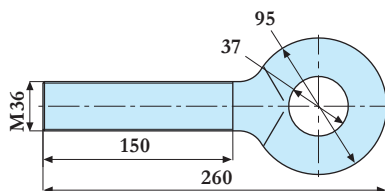

457 542/-543