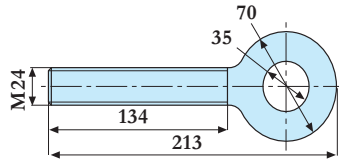

457 511/- 512