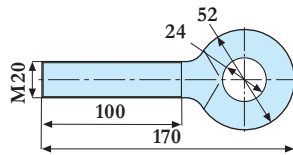

Grzechotki (napinacze) i akcesoria

457 535/- 536