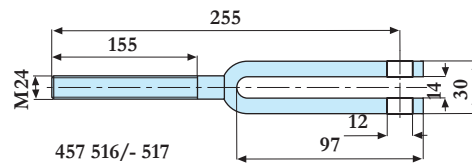

Art. nr	Nazwa	Wymiar	Uwagi
457 508 10	Hak	280x37mm	cynkowany

457 513/- 514/- 571/- 572

Art. nr	Nazwa	Wymiar	Uwagi
457 513	Łącznik	M24x260mm	lewy gwint, surowy
457 514	Łącznik	M24x260mm	prawy gwint, surowy
457 571	Łącznik	M30x260mm	lewy gwint, surowy, DIN 34828
457 572	Łącznik	M30x260mm	prawy gwint, surowy, DIN 34828
457 515	U-profil	104x30mm	

457 515

Grzechotki (napinacze) i akcesoria

457 535/- 536

457 511/- 512

457 538/-539

457 542/-543

457 544/- 545

457 531/- 532

457 528/- 529

457 516/- 517

457 540/- 542
457 555/- 556

457 534/-533

Art. nr	Nazwa	Wymiar	Uwagi
457 535	Uchwyt oczkowy	M20	lewy gwint, cynkowany
457 536	Uchwyt oczkowy	M20	prawy gwint, cynkowany
457 511	Uchwyt oczkowy	M24, d=33mm	lewy gwint, cynkowany
457 512	Uchwyt oczkowy	M24, d=33mm	prawy gwint, cynkowany
457 538	Uchwyt oczkowy	M30	lewy gwint, cynkowany
457 539	Uchwyt oczkowy	M30	prawy gwint, cynkowany
457 542	Uchwyt oczkowy	M36	lewy gwint, cynkowany
457 543	Uchwyt oczkowy	M36	prawy gwint, cynkowany
457 544	Uchwyt oczkowy	M48	lewy gwint, cynkowany
457 545	Uchwyt oczkowy	M48	prawy gwint, cynkowany
457 531	Widelki	M20	lewy gwint, cynkowany
457 532	Widelki	M20	prawy gwint, cynkowany
457 528	Widelki	M24	lewy gwint, cynkowane, kute
457 529	Widelki	M24	prawy gwint, cynkowane, kute
457 516	Widelki	M24	lewy gwint, cynkowane
457 517	Widelki	M24	prawy gwint, cynkowane
457 540	Widelki	M24	lewe, cynkowane, kute, z nakrętką, sworzeń
457 541	Widelki	M24	prawe, cynkowane, kute, z nakrętką, sworzeń
457 534	Widelki	M30	lewy gwint, cynkowane
457 533	Widelki	M30	prawy gwint, cynkowane
457 555	Widelki	M30	lewe, cynkowane, kute, z nakrętką, sworzeń
457 556	Widelki	M30	prawe, cynkowane, kute, z nakrętką, sworzeń