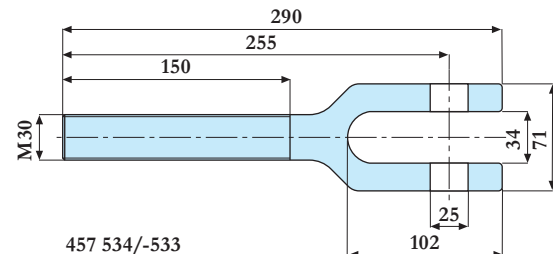

Art. nr	Nazwa	Wymiar	Uwagi
457 508 10	Hak	280x37mm	cynkowany

457 513/- 514/- 571/- 572

Art. nr	Nazwa	Wymiar	Uwagi
457 513	Łącznik	M24x260mm	lewy gwint, surowy
457 514	Łącznik	M24x260mm	prawy gwint, surowy
457 571	Łącznik	M30x260mm	lewy gwint, surowy, DIN 34828
457 572	Łącznik	M30x260mm	prawy gwint, surowy, DIN 34828
457 515	U-profil	104x30mm	

457 515

Grzechotki (napinacze) i akcesoria

457 535/- 536

457 511/- 512

457 538/-539

457 542/-543

457 544/- 545

457 531/- 532

457 528/- 529

457 516/- 517

457 540/- 542
457 555/- 556

457 534/-533

Art. nr	Nazwa	Wymiar	Uwagi
457 535	Uchwyt oczkowy	M20	lewy gwint, cynkowany
457 536	Uchwyt oczkowy	M20	prawy gwint, cynkowany
457 511	Uchwyt oczkowy	M24, d=33mm	lewy gwint, cynkowany
457 512	Uchwyt oczkowy	M24, d=33mm	prawy gwint, cynkowany
457 538	Uchwyt oczkowy	M30	lewy gwint, cynkowany
457 539	Uchwyt oczkowy	M30	prawy gwint, cynkowany
457 542	Uchwyt oczkowy	M36	lewy gwint, cynkowany
457 543	Uchwyt oczkowy	M36	prawy gwint, cynkowany
457 544	Uchwyt oczkowy	M48	lewy gwint, cynkowany
457 545	Uchwyt oczkowy	M48	prawy gwint, cynkowany
457 531	Widelki	M20	lewy gwint, cynkowany
457 532	Widelki	M20	prawy gwint, cynkowany
457 528	Widelki	M24	lewy gwint, cynkowane, kute
457 529	Widelki	M24	prawy gwint, cynkowane, kute
457 516	Widelki	M24	lewy gwint, cynkowane
457 517	Widelki	M24	prawy gwint, cynkowane
457 540	Widelki	M24	lewe, cynkowane, kute, z nakrętką, sworzeń
457 541	Widelki	M24	prawe, cynkowane, kute, z nakrętką, sworzeń
457 534	Widelki	M30	lewy gwint, cynkowane
457 533	Widelki	M30	prawy gwint, cynkowane
457 555	Widelki	M30	lewe, cynkowane, kute, z nakrętką, sworzeń
457 556	Widelki	M30	prawe, cynkowane, kute, z nakrętką, sworzeń