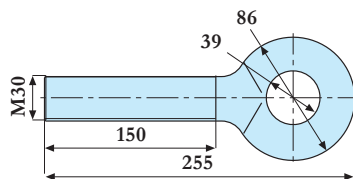

457 538/-539