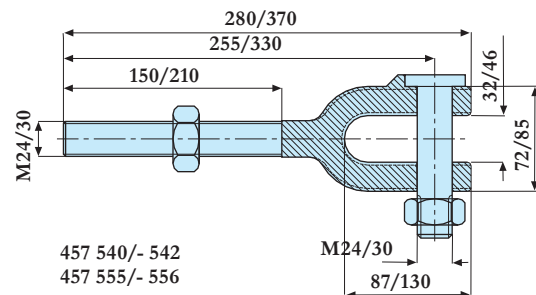

Art. nr	Nazwa	Wymiar	Uwagi
457 508 10	Hak	280x37mm	cynkowany

457 513/- 514/- 571/- 572

Art. nr	Nazwa	Wymiar	Uwagi
457 513	Łącznik	M24x260mm	lewy gwint, surowy
457 514	Łącznik	M24x260mm	prawy gwint, surowy
457 571	Łącznik	M30x260mm	lewy gwint, surowy, DIN 34828
457 572	Łącznik	M30x260mm	prawy gwint, surowy, DIN 34828
457 515	U-profil	104x30mm	

457 515

Grzechotki (napinacze) i akcesoria

457 535/- 536

457 511/- 512

457 538/-539

457 542/-543

457 544/- 545

457 531/- 532

457 528/- 529

457 516/- 517

457 540/- 542
457 555/- 556

457 534/-533

Art. nr	Nazwa	Wymiar	Uwagi
457 535	Uchwyt oczkowy	M20	lewy gwint, cynkowany
457 536	Uchwyt oczkowy	M20	prawy gwint, cynkowany
457 511	Uchwyt oczkowy	M24, d=33mm	lewy gwint, cynkowany
457 512	Uchwyt oczkowy	M24, d=33mm	prawy gwint, cynkowany
457 538	Uchwyt oczkowy	M30	lewy gwint, cynkowany
457 539	Uchwyt oczkowy	M30	prawy gwint, cynkowany
457 542	Uchwyt oczkowy	M36	lewy gwint, cynkowany
457 543	Uchwyt oczkowy	M36	prawy gwint, cynkowany
457 544	Uchwyt oczkowy	M48	lewy gwint, cynkowany
457 545	Uchwyt oczkowy	M48	prawy gwint, cynkowany
457 531	Widelki	M20	lewy gwint, cynkowany
457 532	Widelki	M20	prawy gwint, cynkowany
457 528	Widelki	M24	lewy gwint, cynkowane, kute
457 529	Widelki	M24	prawy gwint, cynkowane, kute
457 516	Widelki	M24	lewy gwint, cynkowane
457 517	Widelki	M24	prawy gwint, cynkowane
457 540	Widelki	M24	lewe, cynkowane, kute, z nakrętką, sworzeń
457 541	Widelki	M24	prawe, cynkowane, kute, z nakrętką, sworzeń
457 534	Widelki	M30	lewy gwint, cynkowane
457 533	Widelki	M30	prawy gwint, cynkowane
457 555	Widelki	M30	lewe, cynkowane, kute, z nakrętką, sworzeń
457 556	Widelki	M30	prawe, cynkowane, kute, z nakrętką, sworzeń