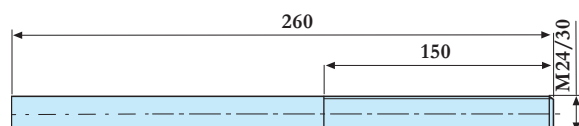

ELEMENTY WYPOSAŻENIA KONTENERÓW

Napinacze grzechotkowe ratsche

11.1 - 11.2

2010/2012

457 510/- 500/- 502/- 501/- 508/- 509

457 599

Art. nr	Nazwa	Wymiar	Uwagi
457 510	Napinacz grzechotkowy	L=255/270mm	M24, uchwyt L=250mm, do prasy, cynkowany
457 500	Napinacz grzechotkowy	L=255/320mm	M24, uchwyt L=300mm, do prasy, cynkowany
457 502	Napinacz grzechotkowy	L=355/320mm	M48, uchwyt L=300mm, do prasy stacjonarnej, cynkowany
457 501	Napinacz grzechotkowy	L=200/270mm	M20, uchwyt L=250mm, do prasy, pasuje do LOTUS, cynkowany
457 508	Napinacz grzechotkowy	L=255/320mm	M30, uchwyt L=300mm, do prasy, cynkowany
457 509	Napinacz grzechotkowy	L=255/320mm	M36, uchwyt L=300mm, do prasy, cynkowany
457 499	Napinacz grzechotkowy	L=650/320mm	M30, uchwyt L=300mm, do stacjonarnej prasy na śmieci, cynkowany, bez widełek

Art. nr	Nazwa	Wymiar	Uwagi
457 508 10	Hak	280x37mm	cynkowany

457 513/- 514/- 571/- 572

Art. nr	Nazwa	Wymiar	Uwagi
457 513	Łącznik	M24x260mm	lewy gwint, surowy
457 514	Łącznik	M24x260mm	prawy gwint, surowy
457 571	Łącznik	M30x260mm	lewy gwint, surowy, DIN 34828
457 572	Łącznik	M30x260mm	prawy gwint, surowy, DIN 34828
457 515	U-profil	104x30mm	