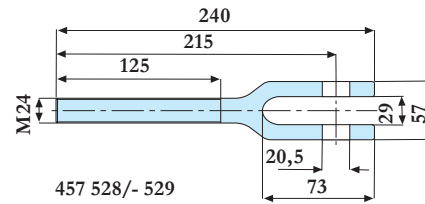

Art. nr	Nazwa	Wymiar	Uwagi
457 508 10	Hak	280x37mm	cynkowany

457 513/- 514/- 571/- 572

Art. nr	Nazwa	Wymiar	Uwagi
457 513	Łącznik	M24x260mm	lewy gwint, surowy
457 514	Łącznik	M24x260mm	prawy gwint, surowy
457 571	Łącznik	M30x260mm	lewy gwint, surowy, DIN 34828
457 572	Łącznik	M30x260mm	prawy gwint, surowy, DIN 34828
457 515	U-profil	104x30mm	

457 515

Grzechotki (napinacze) i akcesoria

457 535/- 536

457 511/- 512

457 538/-539

457 542/-543

457 544/- 545

457 531/- 532

457 528/- 529

457 516/- 517

457 540/- 542
457 555/- 556

457 534/-533

Art. nr	Nazwa	Wymiar	Uwagi
457 535	Uchwyt oczkowy	M20	lewy gwint, cynkowany
457 536	Uchwyt oczkowy	M20	prawy gwint, cynkowany
457 511	Uchwyt oczkowy	M24, d=33mm	lewy gwint, cynkowany
457 512	Uchwyt oczkowy	M24, d=33mm	prawy gwint, cynkowany
457 538	Uchwyt oczkowy	M30	lewy gwint, cynkowany
457 539	Uchwyt oczkowy	M30	prawy gwint, cynkowany
457 542	Uchwyt oczkowy	M36	lewy gwint, cynkowany
457 543	Uchwyt oczkowy	M36	prawy gwint, cynkowany
457 544	Uchwyt oczkowy	M48	lewy gwint, cynkowany
457 545	Uchwyt oczkowy	M48	prawy gwint, cynkowany
457 531	Widelki	M20	lewy gwint, cynkowany
457 532	Widelki	M20	prawy gwint, cynkowany
457 528	Widelki	M24	lewy gwint, cynkowane, kute
457 529	Widelki	M24	prawy gwint, cynkowane, kute
457 516	Widelki	M24	lewy gwint, cynkowane
457 517	Widelki	M24	prawy gwint, cynkowane
457 540	Widelki	M24	lewe, cynkowane, kute, z nakrętką, sworzeń
457 541	Widelki	M24	prawe, cynkowane, kute, z nakrętką, sworzeń
457 534	Widelki	M30	lewy gwint, cynkowane
457 533	Widelki	M30	prawy gwint, cynkowane
457 555	Widelki	M30	lewe, cynkowane, kute, z nakrętką, sworzeń
457 556	Widelki	M30	prawe, cynkowane, kute, z nakrętką, sworzeń