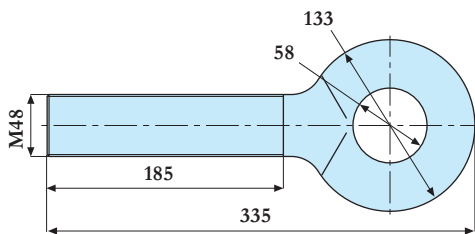

457 544/- 545