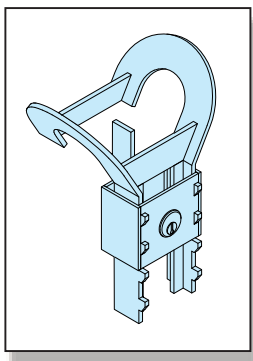

ELEMENTY WYPOSAŻENIA KONTENERÓW

Napinacze grzechotkowe ratsche

11.1 - 11.2

2010/2012

457 510/- 500/- 502/- 501/- 508/- 509

457 599

Art. nr	Nazwa	Wymiar	Uwagi
457 510	Napinacz grzechotkowy	L=255/270mm	M24, uchwyt L=250mm, do prasy, cynkowany
457 500	Napinacz grzechotkowy	L=255/320mm	M24, uchwyt L=300mm, do prasy, cynkowany
457 502	Napinacz grzechotkowy	L=355/320mm	M48, uchwyt L=300mm, do prasy stacjonarnej, cynkowany
457 501	Napinacz grzechotkowy	L=200/270mm	M20, uchwyt L=250mm, do prasy, pasuje do LOTUS, cynkowany
457 508	Napinacz grzechotkowy	L=255/320mm	M30, uchwyt L=300mm, do prasy, cynkowany
457 509	Napinacz grzechotkowy	L=255/320mm	M36, uchwyt L=300mm, do prasy, cynkowany
457 499	Napinacz grzechotkowy	L=650/320mm	M30, uchwyt L=300mm, do stacjonarnej prasy na śmieci, cynkowany, bez widełek

Art. nr	Nazwa	Wymiar	Uwagi
457 508 10	Hak	280x37mm	cynkowany

457 513/- 514/- 571/- 572

Art. nr	Nazwa	Wymiar	Uwagi
457 513	Łącznik	M24x260mm	lewy gwint, surowy
457 514	Łącznik	M24x260mm	prawy gwint, surowy
457 571	Łącznik	M30x260mm	lewy gwint, surowy, DIN 34828
457 572	Łącznik	M30x260mm	prawy gwint, surowy, DIN 34828
457 515	U-profil	104x30mm	