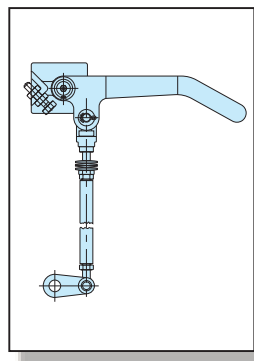

ELEMENTY WYPOSAŻENIA KONTENERÓW

Napinacze grzechotkowe ratsche

11.1 - 11.2

2010/2012

457 510/- 500/- 502/- 501/- 508/- 509

457 599

Art. nr	Nazwa	Wymiar	Uwagi
457 510	Napinacz grzechotkowy	L=255/270mm	M24, uchwyt L=250mm, do prasy, cynkowany
457 500	Napinacz grzechotkowy	L=255/320mm	M24, uchwyt L=300mm, do prasy, cynkowany
457 502	Napinacz grzechotkowy	L=355/320mm	M48, uchwyt L=300mm, do prasy stacjonarnej, cynkowany
457 501	Napinacz grzechotkowy	L=200/270mm	M20, uchwyt L=250mm, do prasy, pasuje do LOTUS, cynkowany
457 508	Napinacz grzechotkowy	L=255/320mm	M30, uchwyt L=300mm, do prasy, cynkowany
457 509	Napinacz grzechotkowy	L=255/320mm	M36, uchwyt L=300mm, do prasy, cynkowany
457 499	Napinacz grzechotkowy	L=650/320mm	M30, uchwyt L=300mm, do stacjonarnej prasy na śmieci, cynkowany, bez widełek

Art. nr	Nazwa	Wymiar	Uwagi
457 508 10	Hak	280x37mm	cynkowany

457 513/- 514/- 571/- 572

Art. nr	Nazwa	Wymiar	Uwagi
457 513	Łącznik	M24x260mm	lewy gwint, surowy
457 514	Łącznik	M24x260mm	prawy gwint, surowy
457 571	Łącznik	M30x260mm	lewy gwint, surowy, DIN 34828
457 572	Łącznik	M30x260mm	prawy gwint, surowy, DIN 34828
457 515	U-profil	104x30mm	