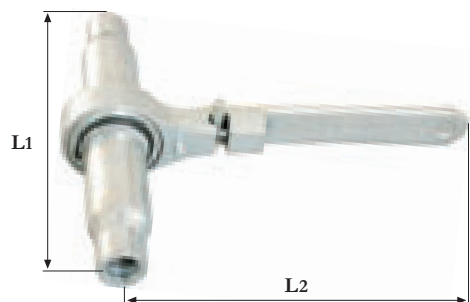

ELEMENTY WYPOSAŻENIA KONTENERÓW

Napinacze grzechotkowe ratsche

11.1 - 11.2

2010/2012

457 510/- 500/- 502/- 501/- 508/- 509

457 599

Art. nr	Nazwa	Wymiar	Uwagi
457 510	Napinacz grzechotkowy	L=255/270mm	M24, uchwyt L=250mm, do prasy, cynkowany
457 500	Napinacz grzechotkowy	L=255/320mm	M24, uchwyt L=300mm, do prasy, cynkowany
457 502	Napinacz grzechotkowy	L=355/320mm	M48, uchwyt L=300mm, do prasy stacjonarnej, cynkowany
457 501	Napinacz grzechotkowy	L=200/270mm	M20, uchwyt L=250mm, do prasy, pasuje do LOTUS, cynkowany
457 508	Napinacz grzechotkowy	L=255/320mm	M30, uchwyt L=300mm, do prasy, cynkowany
457 509	Napinacz grzechotkowy	L=255/320mm	M36, uchwyt L=300mm, do prasy, cynkowany
457 499	Napinacz grzechotkowy	L=650/320mm	M30, uchwyt L=300mm, do stacjonarnej prasy na śmieci, cynkowany, bez widełek

Art. nr	Nazwa	Wymiar	Uwagi
457 508 10	Hak	280x37mm	cynkowany

457 513/- 514/- 571/- 572

Art. nr	Nazwa	Wymiar	Uwagi
457 513	Łącznik	M24x260mm	lewy gwint, surowy
457 514	Łącznik	M24x260mm	prawy gwint, surowy
457 571	Łącznik	M30x260mm	lewy gwint, surowy, DIN 34828
457 572	Łącznik	M30x260mm	prawy gwint, surowy, DIN 34828
457 515	U-profil	104x30mm	