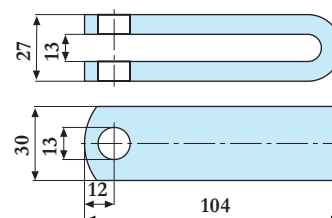

ELEMENTY WYPOSAŻENIA KONTENERÓW

Napinacze grzechotkowe ratsche

11.1 - 11.2

2010/2012

457 510/- 500/- 502/- 501/- 508/- 509

457 599

Art. nr	Nazwa	Wymiar	Uwagi
457 510	Napinacz grzechotkowy	L=255/270mm	M24, uchwyt L=250mm, do prasy, cynkowany
457 500	Napinacz grzechotkowy	L=255/320mm	M24, uchwyt L=300mm, do prasy, cynkowany
457 502	Napinacz grzechotkowy	L=355/320mm	M48, uchwyt L=300mm, do prasy stacjonarnej, cynkowany
457 501	Napinacz grzechotkowy	L=200/270mm	M20, uchwyt L=250mm, do prasy, pasuje do LOTUS, cynkowany
457 508	Napinacz grzechotkowy	L=255/320mm	M30, uchwyt L=300mm, do prasy, cynkowany
457 509	Napinacz grzechotkowy	L=255/320mm	M36, uchwyt L=300mm, do prasy, cynkowany
457 499	Napinacz grzechotkowy	L=650/320mm	M30, uchwyt L=300mm, do stacjonarnej prasy na śmieci, cynkowany, bez widełek

Art. nr	Nazwa	Wymiar	Uwagi
457 508 10	Hak	280x37mm	cynkowany

457 513/- 514/- 571/- 572

Art. nr	Nazwa	Wymiar	Uwagi
457 513	Łącznik	M24x260mm	lewy gwint, surowy
457 514	Łącznik	M24x260mm	prawy gwint, surowy
457 571	Łącznik	M30x260mm	lewy gwint, surowy, DIN 34828
457 572	Łącznik	M30x260mm	prawy gwint, surowy, DIN 34828
457 515	U-profil	104x30mm	