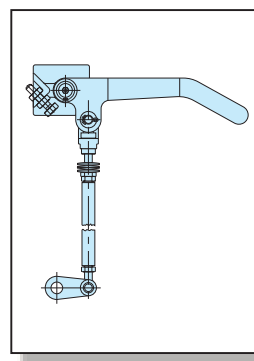

**ELEMENTY WYPOSAŻENIA KONTENERÓW**

**Haki mocowania plandeki,  
folie odblaskowe i magnetyczne**

**14.1**

**2010/2012**

459 010/- 011

459 012

459 013

459 020

459 030

459 040

459 051

Art. nr	Nazwa	Wymiar	Uwagi
459 010	Haczyk plandeki	6mm	pakowane 150 sztuk
459 011	Haczyk plandeki	8mm	pakowane 150 sztuk
459 012	Haczyk plandeki	8mm	pakowane 100 sztuk
459 013	Haczyk plandeki		cynkowany, wiercony, pakowane 100 sztuk
459 020	Haczyk plandeki	6mm	pakowane 150 sztuk
459 030	Haczyk plandeki	8mm	pakowane 150 sztuk
459 040	Haczyk plandeki	10mm	pakowane 100 sztuk
459 051	Hak do łańcucha		odlew stalowy

Art. nr	Nazwa	Wymiar	Uwagi
459 052	Łańcuch	D=6mm, L=1m	DIN 763, cynkowany
459 053	Łańcuch	D=6mm, L=10m	DIN 763, cynkowany
459 054	Łańcuch	D=8mm, L=1m	DIN 763, cynkowany

Naklejki odblaskowe

Folia magnetyczna

Art. nr	Nazwa	Wymiar	Uwagi
459 070	Naklejka ostrzegawcza	705x140mm	DIN 67520, odblaskowe, 4 szt. lewe, 4 szt. prawe
459 100	Folia magnetyczna	710x150x0,9mm	biała