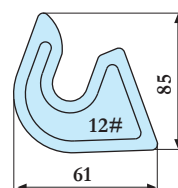

**ELEMENTY WYPOSAŻENIA KONTENERÓW**

**Haki mocowania plandeki,  
folie odblaskowe i magnetyczne**

**14.1**

**2010/2012**

459 010/- 011

459 012

459 013

459 020

459 030

459 040

459 051

Art. nr	Nazwa	Wymiar	Uwagi
459 010	Haczyk plandeki	6mm	pakowane 150 sztuk
459 011	Haczyk plandeki	8mm	pakowane 150 sztuk
459 012	Haczyk plandeki	8mm	pakowane 100 sztuk
459 013	Haczyk plandeki		cynkowany, wiercony, pakowane 100 sztuk
459 020	Haczyk plandeki	6mm	pakowane 150 sztuk
459 030	Haczyk plandeki	8mm	pakowane 150 sztuk
459 040	Haczyk plandeki	10mm	pakowane 100 sztuk
459 051	Hak do łańcucha		odlew stalowy

Art. nr	Nazwa	Wymiar	Uwagi
459 052	Łańcuch	D=6mm, L=1m	DIN 763, cynkowany
459 053	Łańcuch	D=6mm, L=10m	DIN 763, cynkowany
459 054	Łańcuch	D=8mm, L=1m	DIN 763, cynkowany

Naklejki odblaskowe

Folia magnetyczna

Art. nr	Nazwa	Wymiar	Uwagi
459 070	Naklejka ostrzegawcza	705x140mm	DIN 67520, odblaskowe, 4 szt. lewe, 4 szt. prawe
459 100	Folia magnetyczna	710x150x0,9mm	biała