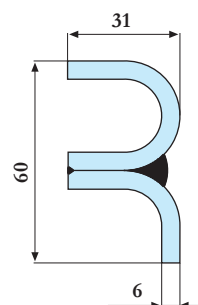

**ELEMENTY WYPOSAŻENIA KONTENERÓW**

**Haki mocowania plandeki,  
folie odblaskowe i magnetyczne**

**14.1**

**2010/2012**

459 010/- 011

459 012

459 013

459 020

459 030

459 040

459 051

Art. nr	Nazwa	Wymiar	Uwagi
459 010	Haczyk plandeki	6mm	pakowane 150 sztuk
459 011	Haczyk plandeki	8mm	pakowane 150 sztuk
459 012	Haczyk plandeki	8mm	pakowane 100 sztuk
459 013	Haczyk plandeki		cynkowany, wiercony, pakowane 100 sztuk
459 020	Haczyk plandeki	6mm	pakowane 150 sztuk
459 030	Haczyk plandeki	8mm	pakowane 150 sztuk
459 040	Haczyk plandeki	10mm	pakowane 100 sztuk
459 051	Hak do łańcucha		odlew stalowy

Art. nr	Nazwa	Wymiar	Uwagi
459 052	Łańcuch	D=6mm, L=1m	DIN 763, cynkowany
459 053	Łańcuch	D=6mm, L=10m	DIN 763, cynkowany
459 054	Łańcuch	D=8mm, L=1m	DIN 763, cynkowany

Naklejki odblaskowe

Folia magnetyczna

Art. nr	Nazwa	Wymiar	Uwagi
459 070	Naklejka ostrzegawcza	705x140mm	DIN 67520, odblaskowe, 4 szt. lewe, 4 szt. prawe
459 100	Folia magnetyczna	710x150x0,9mm	biała