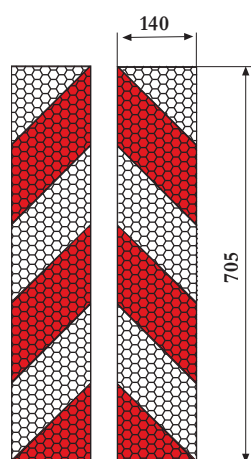

**ELEMENTY WYPOSAŻENIA KONTENERÓW**

**Haki mocowania plandeki,  
folie odblaskowe i magnetyczne**

**14.1**

**2010/2012**

459 010/- 011

459 012

459 013

459 020

459 030

459 040

459 051

Art. nr	Nazwa	Wymiar	Uwagi
459 010	Haczyk plandeki	6mm	pakowane 150 sztuk
459 011	Haczyk plandeki	8mm	pakowane 150 sztuk
459 012	Haczyk plandeki	8mm	pakowane 100 sztuk
459 013	Haczyk plandeki		cynkowany, wiercony, pakowane 100 sztuk
459 020	Haczyk plandeki	6mm	pakowane 150 sztuk
459 030	Haczyk plandeki	8mm	pakowane 150 sztuk
459 040	Haczyk plandeki	10mm	pakowane 100 sztuk
459 051	Hak do łańcucha		odlew stalowy

Art. nr	Nazwa	Wymiar	Uwagi
459 052	Łańcuch	D=6mm, L=1m	DIN 763, cynkowany
459 053	Łańcuch	D=6mm, L=10m	DIN 763, cynkowany
459 054	Łańcuch	D=8mm, L=1m	DIN 763, cynkowany

Naklejki odblaskowe

Folia magnetyczna

Art. nr	Nazwa	Wymiar	Uwagi
459 070	Naklejka ostrzegawcza	705x140mm	DIN 67520, odblaskowe, 4 szt. lewe, 4 szt. prawe
459 100	Folia magnetyczna	710x150x0,9mm	biała