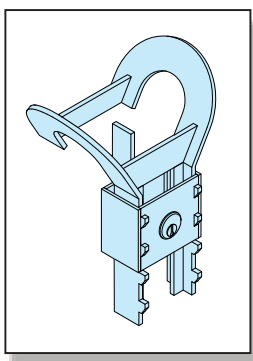

**ELEMENTY WYPOSAŻENIA KONTENERÓW**

**Haki mocowania plandeki,  
folie odblaskowe i magnetyczne**

**14.1**

**2010/2012**

459 010/- 011

459 012

459 013

459 020

459 030

459 040

459 051

Art. nr	Nazwa	Wymiar	Uwagi
459 010	Haczyk plandeki	6mm	pakowane 150 sztuk
459 011	Haczyk plandeki	8mm	pakowane 150 sztuk
459 012	Haczyk plandeki	8mm	pakowane 100 sztuk
459 013	Haczyk plandeki		cynkowany, wiercony, pakowane 100 sztuk
459 020	Haczyk plandeki	6mm	pakowane 150 sztuk
459 030	Haczyk plandeki	8mm	pakowane 150 sztuk
459 040	Haczyk plandeki	10mm	pakowane 100 sztuk
459 051	Hak do łańcucha		odlew stalowy

Art. nr	Nazwa	Wymiar	Uwagi
459 052	Łańcuch	D=6mm, L=1m	DIN 763, cynkowany
459 053	Łańcuch	D=6mm, L=10m	DIN 763, cynkowany
459 054	Łańcuch	D=8mm, L=1m	DIN 763, cynkowany

Naklejki odblaskowe

Folia magnetyczna

Art. nr	Nazwa	Wymiar	Uwagi
459 070	Naklejka ostrzegawcza	705x140mm	DIN 67520, odblaskowe, 4 szt. lewe, 4 szt. prawe
459 100	Folia magnetyczna	710x150x0,9mm	biała