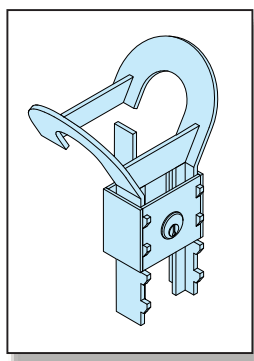

ELEMENTY WYPOSAŻENIA KONTENERÓW

**Drabinki stałe, uchyłne, stopnie składane,
stopnie stałe, szczelbelki**

9.1 - 9.2

2010/2012

Drabinki

Art. nr	Nazwa	Wymiar	Uwagi
456 009	Stopień		do przykręcenia, z BHP
456 010	Stopień		do przyspawania, z BHP
456 011	Szczebel	L=300mm	do stopnia, z BHP
456 012	Szczebel	L=400mm	do stopnia, z BHP
456 013	Uchwyt	D=20mm	do kontenera
456 014	Kątownik		do stopnia i drabiny

Art. nr	Nazwa	Lg	Ls	Uwagi
456 024	Drabinka	1160	870	4-stopniowa, gruntowana, do przyspawania, stal, z BHP
456 025	Drabinka	1160	870	4-stopniowa, ocynk, do przykręcenia, stal, z BHP
456 026	Drabinka	1470	1150	5-stopniowa, gruntowana, do przyspawania, stal, z BHP
456 027	Drabinka	1470	1150	5-stopniowa, ocynk, do przykręcenia, stal, z BHP
456 028	Drabinka	1780	1430	6-stopniowa, gruntowana, do przyspawania, stal, z BHP
456 029	Drabinka	1780	1430	6-stopniowa, ocynk, do przykręcenia, stal, z BHP

Drabinka ściany przedniej bez osprzętu

Art. nr	Nazwa	Lg	Ls	Lb	Lr	Uwagi
456 046	Drabinka składana	1470	1270	1240	1680	5-stopniowa, z odbojnikiem, do przyspawania, stal, z BHP
456 048	Drabinka składana	1780	1580	1550	1990	6-stopniowa, z odbojnikiem, do przyspawania, stal, z BHP