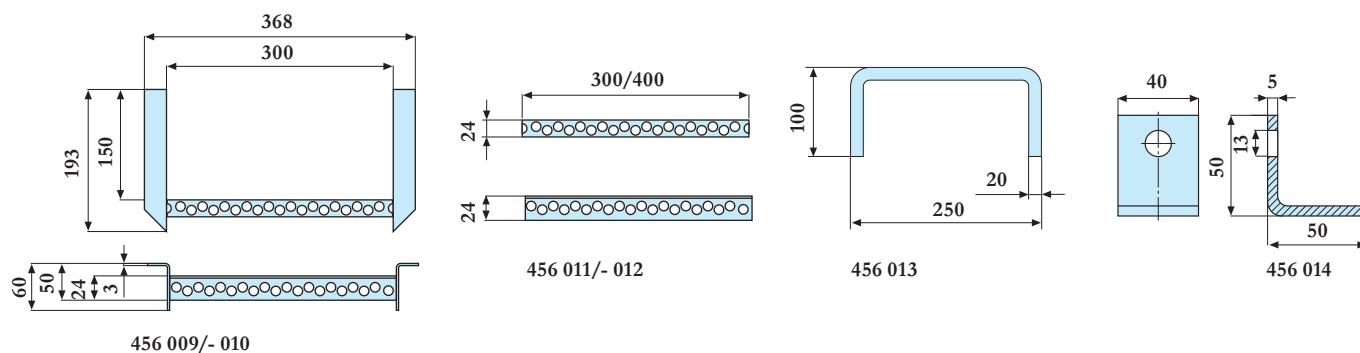

ELEMENTY WYPOSAŻENIA KONTENERÓW

**Drabinki stałe, uchyłne, stopnie składane,
stopnie stałe, szczelbelki**

9.1 - 9.2

2010/2012

Drabinki

Art. nr	Nazwa	Wymiar	Uwagi
456 009	Stopień		do przykręcenia, z BHP
456 010	Stopień		do przyspawania, z BHP
456 011	Szczebel	L=300mm	do stopnia, z BHP
456 012	Szczebel	L=400mm	do stopnia, z BHP
456 013	Uchwyt	D=20mm	do kontenera
456 014	Kątownik		do stopnia i drabiny

Art. nr	Nazwa	Lg	Ls	Uwagi
456 024	Drabinka	1160	870	4-stopniowa, gruntowana, do przyspawania, stal, z BHP
456 025	Drabinka	1160	870	4-stopniowa, ocynk, do przykręcenia, stal, z BHP
456 026	Drabinka	1470	1150	5-stopniowa, gruntowana, do przyspawania, stal, z BHP
456 027	Drabinka	1470	1150	5-stopniowa, ocynk, do przykręcenia, stal, z BHP
456 028	Drabinka	1780	1430	6-stopniowa, gruntowana, do przyspawania, stal, z BHP
456 029	Drabinka	1780	1430	6-stopniowa, ocynk, do przykręcenia, stal, z BHP

Drabinka ściany przedniej bez osprzętu

Art. nr	Nazwa	Lg	Ls	Lb	Lr	Uwagi
456 046	Drabinka składana	1470	1270	1240	1680	5-stopniowa, z odbojnikiem, do przyspawania, stal, z BHP
456 048	Drabinka składana	1780	1580	1550	1990	6-stopniowa, z odbojnikiem, do przyspawania, stal, z BHP