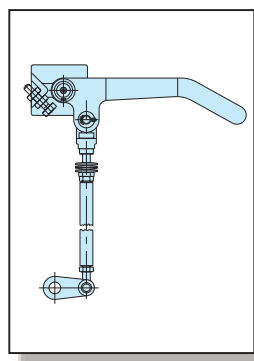

ELEMENTY WYPOSAŻENIA KONTENERÓW

**Drabinki stałe, uchyłne, stopnie składane,
stopnie stałe, szczelbelki**

9.1 - 9.2

2010/2012

Drabinki

Art. nr	Nazwa	Wymiar	Uwagi
456 009	Stopień		do przykręcenia, z BHP
456 010	Stopień		do przyspawania, z BHP
456 011	Szczebel	L=300mm	do stopnia, z BHP
456 012	Szczebel	L=400mm	do stopnia, z BHP
456 013	Uchwyt	D=20mm	do kontenera
456 014	Kątownik		do stopnia i drabiny

Art. nr	Nazwa	Lg	Ls	Uwagi
456 024	Drabinka	1160	870	4-stopniowa, gruntowana, do przyspawania, stal, z BHP
456 025	Drabinka	1160	870	4-stopniowa, ocynk, do przykręcenia, stal, z BHP
456 026	Drabinka	1470	1150	5-stopniowa, gruntowana, do przyspawania, stal, z BHP
456 027	Drabinka	1470	1150	5-stopniowa, ocynk, do przykręcenia, stal, z BHP
456 028	Drabinka	1780	1430	6-stopniowa, gruntowana, do przyspawania, stal, z BHP
456 029	Drabinka	1780	1430	6-stopniowa, ocynk, do przykręcenia, stal, z BHP

Drabinka ściany przedniej bez osprzętu

Art. nr	Nazwa	Lg	Ls	Lb	Lr	Uwagi
456 046	Drabinka składana	1470	1270	1240	1680	5-stopniowa, z odbojnikiem, do przyspawania, stal, z BHP
456 048	Drabinka składana	1780	1580	1550	1990	6-stopniowa, z odbojnikiem, do przyspawania, stal, z BHP