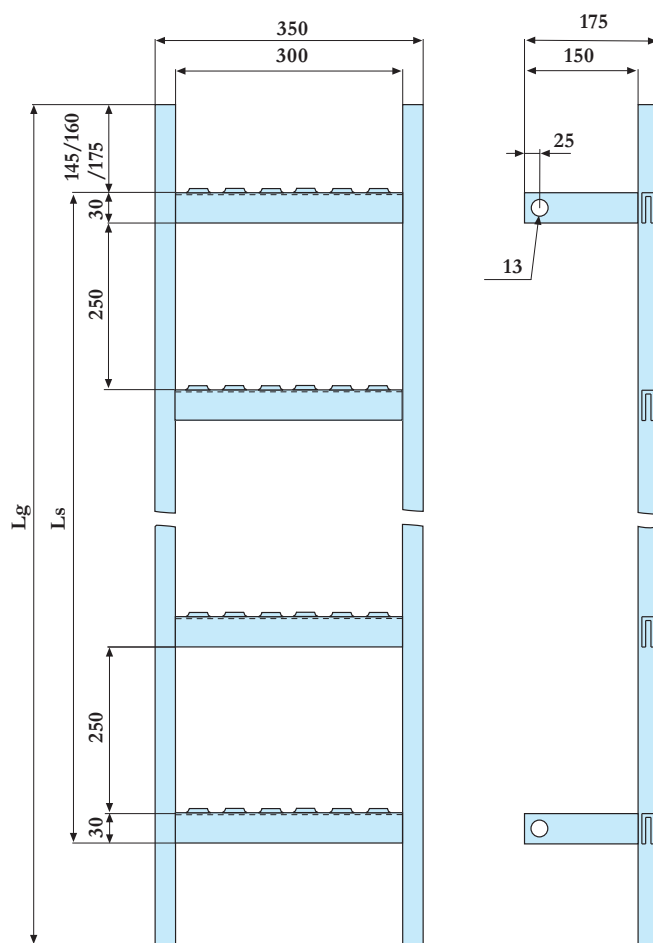

ELEMENTY WYPOSAŻENIA KONTENERÓW

**Drabinki stałe, uchyłne, stopnie składane,
stopnie stałe, szczelbelki**

9.1 - 9.2

2010/2012

Drabinki

Art. nr	Nazwa	Wymiar	Uwagi
456 009	Stopień		do przykręcenia, z BHP
456 010	Stopień		do przyspawania, z BHP
456 011	Szczebel	L=300mm	do stopnia, z BHP
456 012	Szczebel	L=400mm	do stopnia, z BHP
456 013	Uchwyt	D=20mm	do kontenera
456 014	Kątownik		do stopnia i drabiny

Art. nr	Nazwa	Lg	Ls	Uwagi
456 024	Drabinka	1160	870	4-stopniowa, gruntowana, do przyspawania, stal, z BHP
456 025	Drabinka	1160	870	4-stopniowa, ocynk, do przykręcenia, stal, z BHP
456 026	Drabinka	1470	1150	5-stopniowa, gruntowana, do przyspawania, stal, z BHP
456 027	Drabinka	1470	1150	5-stopniowa, ocynk, do przykręcenia, stal, z BHP
456 028	Drabinka	1780	1430	6-stopniowa, gruntowana, do przyspawania, stal, z BHP
456 029	Drabinka	1780	1430	6-stopniowa, ocynk, do przykręcenia, stal, z BHP

Drabinka ściany przedniej bez osprzętu

Art. nr	Nazwa	Lg	Ls	Lb	Lr	Uwagi
456 046	Drabinka składana	1470	1270	1240	1680	5-stopniowa, z odbojnikiem, do przyspawania, stal, z BHP
456 048	Drabinka składana	1780	1580	1550	1990	6-stopniowa, z odbojnikiem, do przyspawania, stal, z BHP