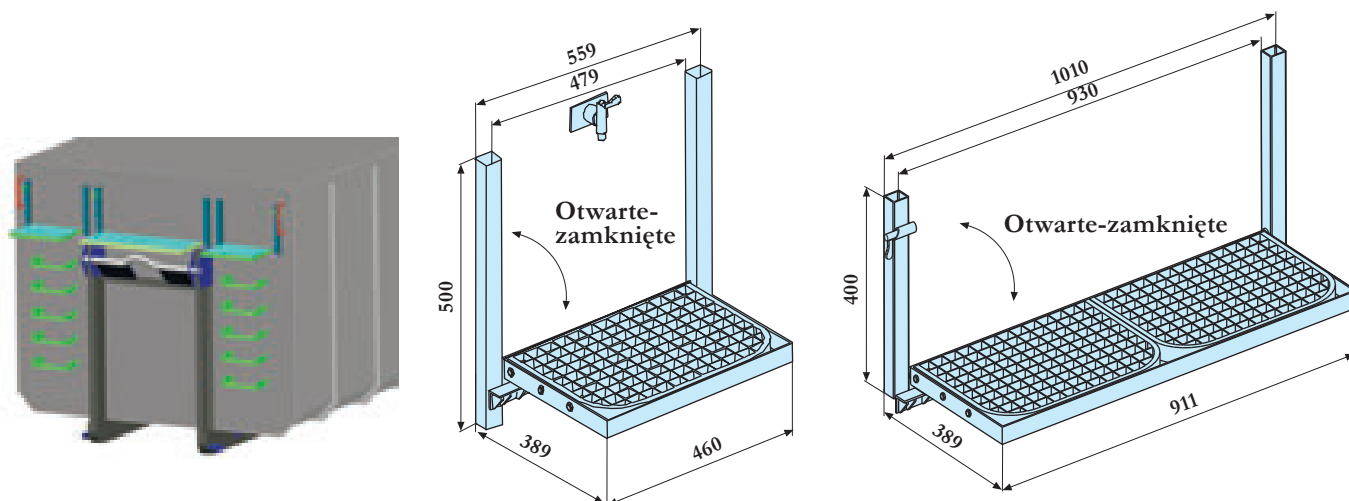

Art. nr	Nazwa	Uwagi
456 060	Stopień składany	kratowany, rygiel sprężynowy, cynkowany
456 061	Stopień składany	podwójny kratowany, rygiel sprężynowy, cynkowany