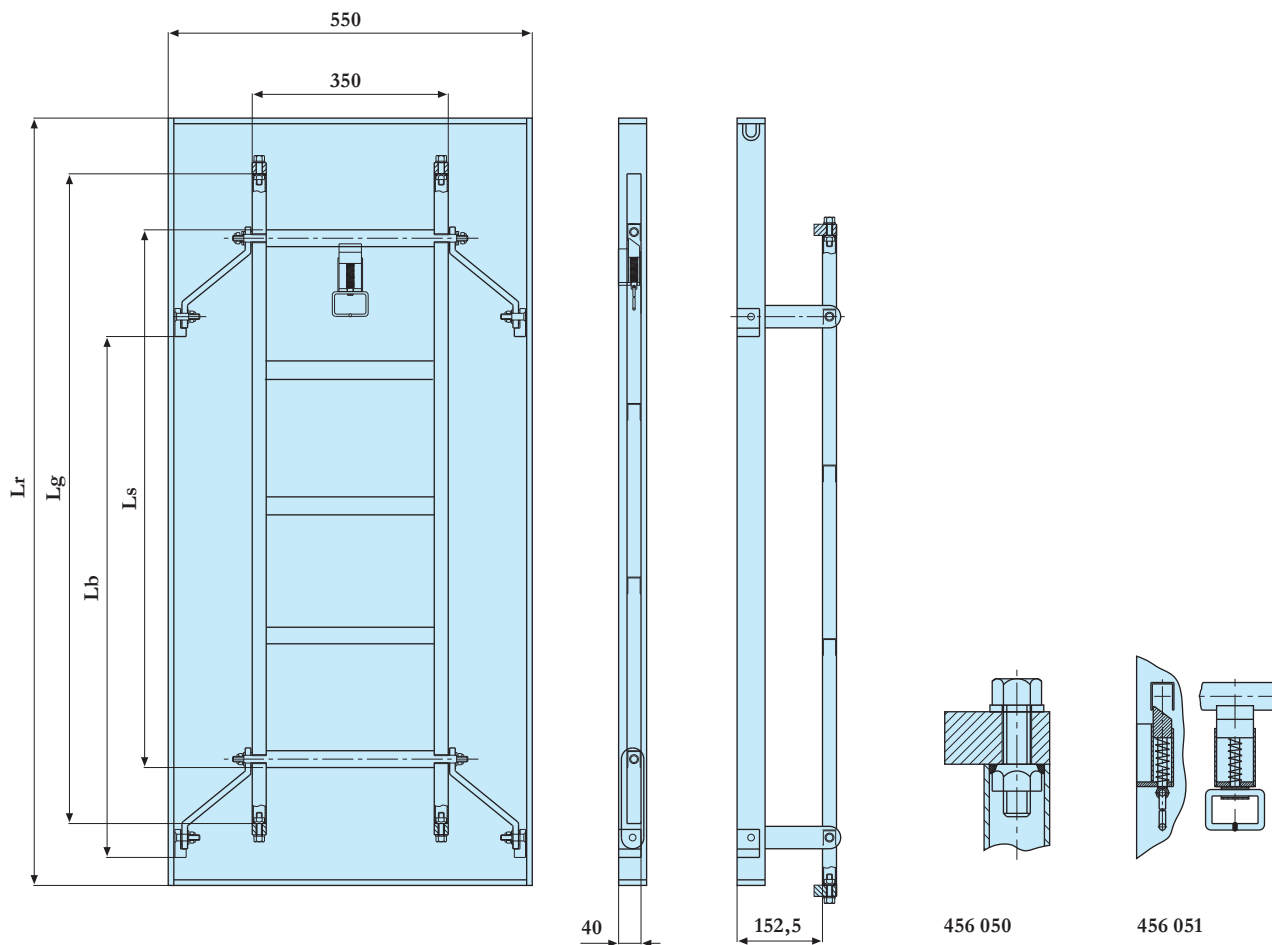

ELEMENTY WYPOSAŻENIA KONTENERÓW

**Drabinki stałe, uchyłne, stopnie składane,
stopnie stałe, szczelbelki**

9.1 - 9.2

2010/2012

Drabinki

Art. nr	Nazwa	Wymiar	Uwagi
456 009	Stopień		do przykręcenia, z BHP
456 010	Stopień		do przyspawania, z BHP
456 011	Szczebel	L=300mm	do stopnia, z BHP
456 012	Szczebel	L=400mm	do stopnia, z BHP
456 013	Uchwyt	D=20mm	do kontenera
456 014	Kątownik		do stopnia i drabiny

Art. nr	Nazwa	Lg	Ls	Uwagi
456 024	Drabinka	1160	870	4-stopniowa, gruntowana, do przyspawania, stal, z BHP
456 025	Drabinka	1160	870	4-stopniowa, ocynk, do przykręcenia, stal, z BHP
456 026	Drabinka	1470	1150	5-stopniowa, gruntowana, do przyspawania, stal, z BHP
456 027	Drabinka	1470	1150	5-stopniowa, ocynk, do przykręcenia, stal, z BHP
456 028	Drabinka	1780	1430	6-stopniowa, gruntowana, do przyspawania, stal, z BHP
456 029	Drabinka	1780	1430	6-stopniowa, ocynk, do przykręcenia, stal, z BHP

Drabinka ściany przedniej bez osprzętu

Art. nr	Nazwa	Lg	Ls	Lb	Lr	Uwagi
456 046	Drabinka składana	1470	1270	1240	1680	5-stopniowa, z odbojnikiem, do przyspawania, stal, z BHP
456 048	Drabinka składana	1780	1580	1550	1990	6-stopniowa, z odbojnikiem, do przyspawania, stal, z BHP